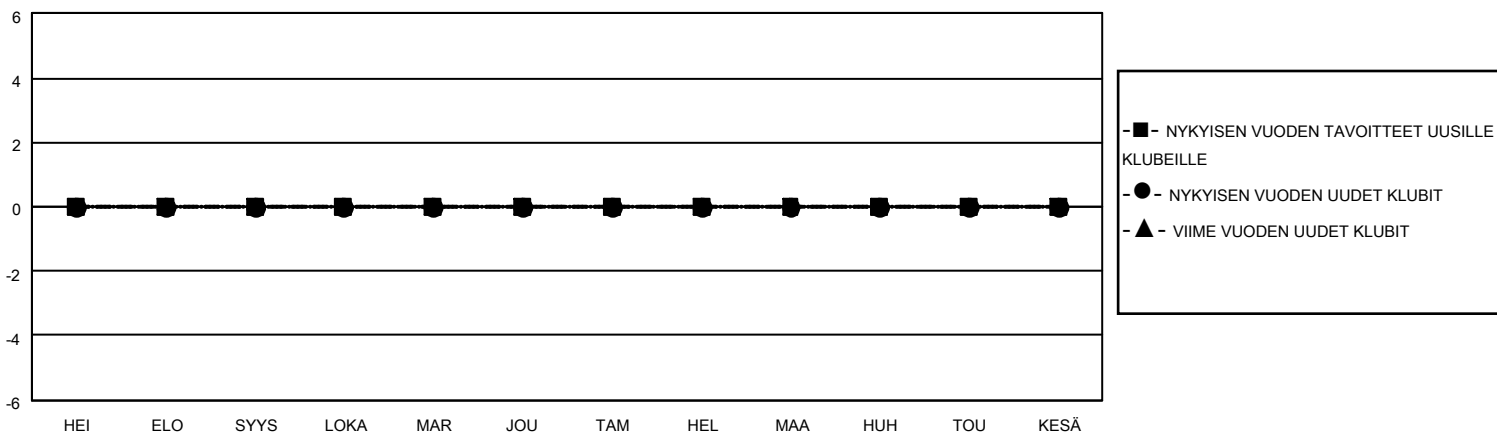

MONTHLY MEMBERSHIP PROGRESS REPORT

SIJAINTI FINLAND

District 107 C

Results as of: 3/31/2021

Klubit				jäsentä			
TULOKSET 2020-2021				TULOKSET 2020-2021			
NELJÄNNES	UUDEN KLUBIN TAVOITE	UUDET KLUBIT	LOPETETUT KLUBIT	NELJÄNNES	JÄSENKASVUN NETTOTAVOITE	TOTEUTUNUT JÄSENKASVU	POISTETUT JÄSENET (mukaan lukien siirrot)
HEI/ELO/SYYS	0	0	0	HEI/ELO/SYYS	45	9	33
LOKA/MAR/JOU	0	0	1	LOKA/MAR/JOU	20	29	57
TAM/HEL/MAA	0	0	0	TAM/HEL/MAA	45	12	19
HUH/TOU/KESÄ	0	0	0	HUH/TOU/KESÄ	20	0	0

TAVOITTEET JA UUDET KLUBIT, KUMULATIIVINEN

TAVOITTEET JA JÄSENET, KUMULATIIVINEN

LAKKAUTETUT KLUBIT: 1

30 CLUBS OF 85 LISÄNNYT YHDEN TAI USEAMMAN UUTTA JÄSENTÄ

SUKUPUOLIJAKAUMA

MIES 1,532 (71.39%)
NAINEN 614 (28.61%)