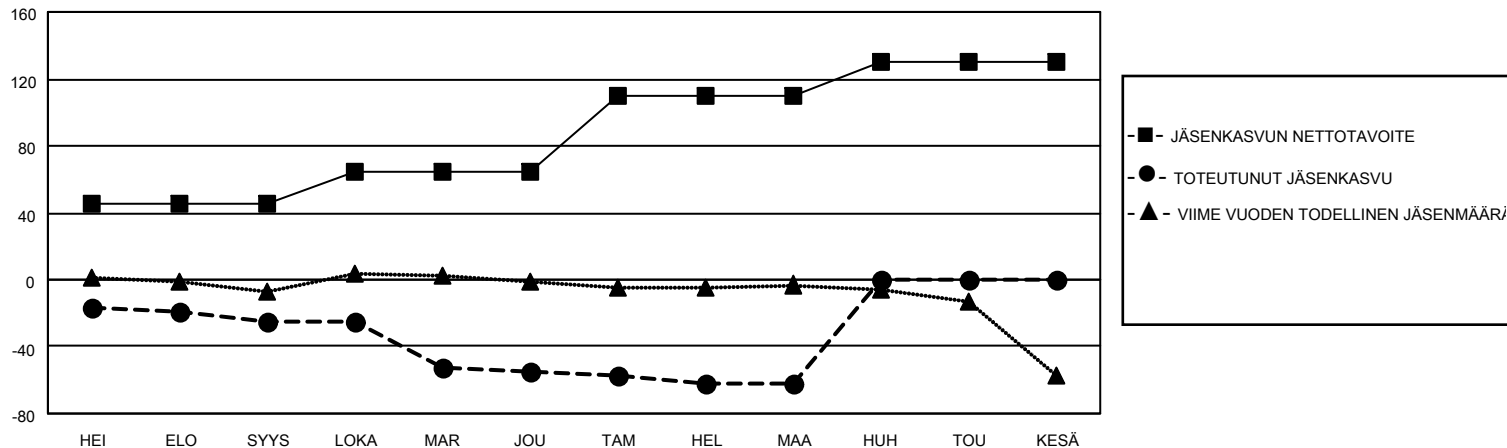

MONTHLY MEMBERSHIP PROGRESS REPORT

SIJAINTI FINLAND

District 107 C

Results as of: 3/31/2021

Klubit				jäsentä			
TULOKSET 2020-2021				TULOKSET 2020-2021			
NELJÄNNES	UUDEN KLUBIN TAVOITE	UUDET KLUBIT	LOPETETUT KLUBIT	NELJÄNNES	JÄSENKASVUN NETTOTAVOITE	TOTEUTUNUT JÄSENKASVU	POISTETUT JÄSENET (mukaan lukien siirrot)
HEI/ELO/SYYS	0	0	0	HEI/ELO/SYYS	45	9	33
LOKA/MAR/JOU	0	0	1	LOKA/MAR/JOU	20	29	57
TAM/HEL/MAA	0	0	0	TAM/HEL/MAA	45	12	19
HUH/TOU/KESÄ	0	0	0	HUH/TOU/KESÄ	20	0	0

TAVOITTEET JA UUDET KLUBIT, KUMULATIIVINEN

TAVOITTEET JA JÄSENET, KUMULATIIVINEN

LAKKAUTETUT KLUBIT: 1

30 CLUBS OF 85 LISÄNNYT YHDEN TAI USEAMMAN UUTTA JÄSENTÄ

SUKUPUOLIJAKAUMA

MIES 1,532 (71.39%)
NAINEN 614 (28.61%)